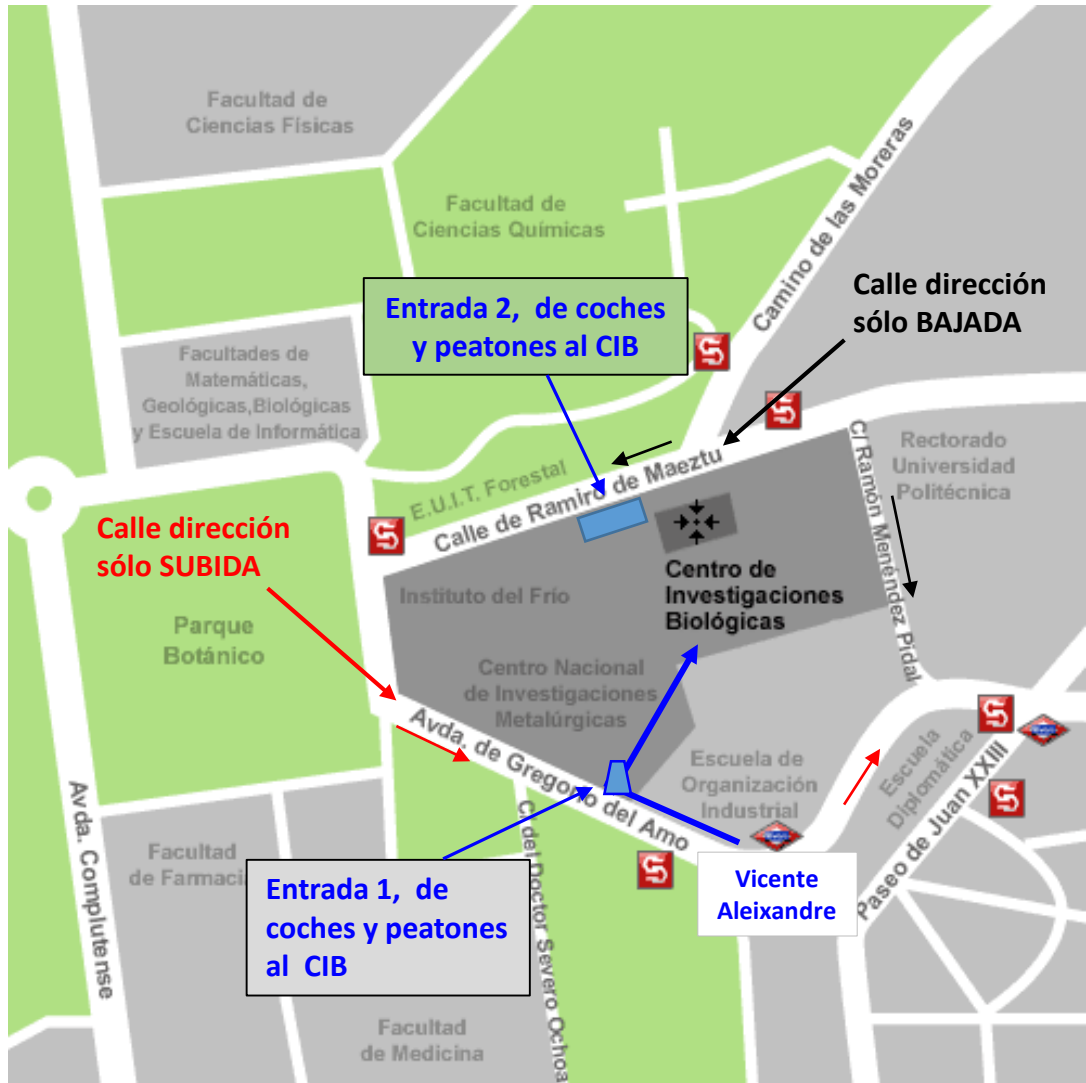

# Centro de Investigaciones Biológicas Margarita Salas (CSIC)

**C/ Ramiro de Maeztu 9 / 28040 Madrid**

*Campus de la Universidad Complutense de Madrid*

**Metro: Línea 6:** Estación Vicente Aleixandre

Salida Avenida de Gregorio del Amo (Ver mapa)

**Autobuses:** Líneas 132, F, C1 y C2

**Teléfono: 91 837 31 12 extensión 4302/4419**

**▲ Entrada 1 de coches y peatones. Es la ruta más rápida viniendo en metro.**